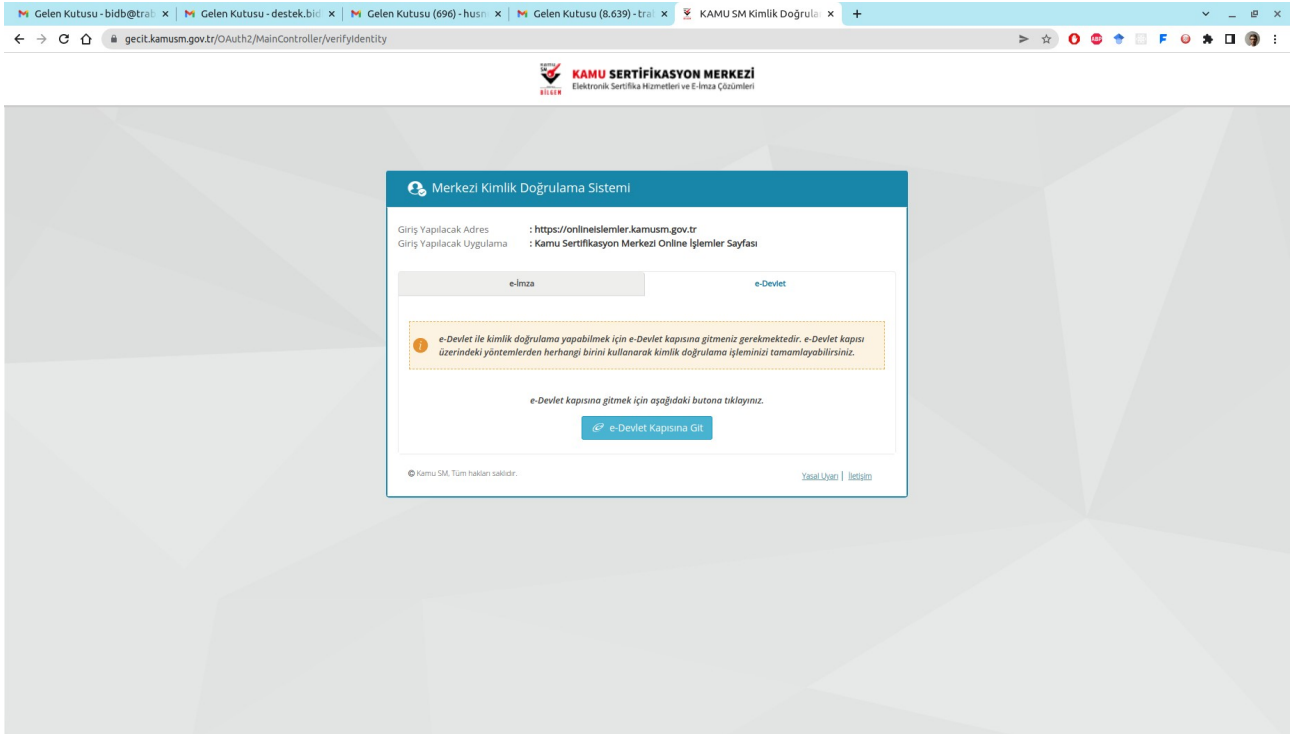

E-Onay Verme Klavuzu

1.) <https://onlineislemler.kamusm.gov.tr/> sitesine giriş yapılır.

2.) Giriş için E-devlet seçeneği seçilerek KamuSM online işlemler menüsüne girilir.

3.) 'NES İŞLEMLERİ' seçeneği seçilir.

4.)E-imzanızı bilgisayara takarak aşağıdaki imzalama işlemi yapmanız gerekmektedir.

5.) Yukarıdaki resimde 2. maddede yer alan dosya indirilir. Problem yaşanması halinde 4. maddedeki program indirilerek imzalama işlemine devam edilir.