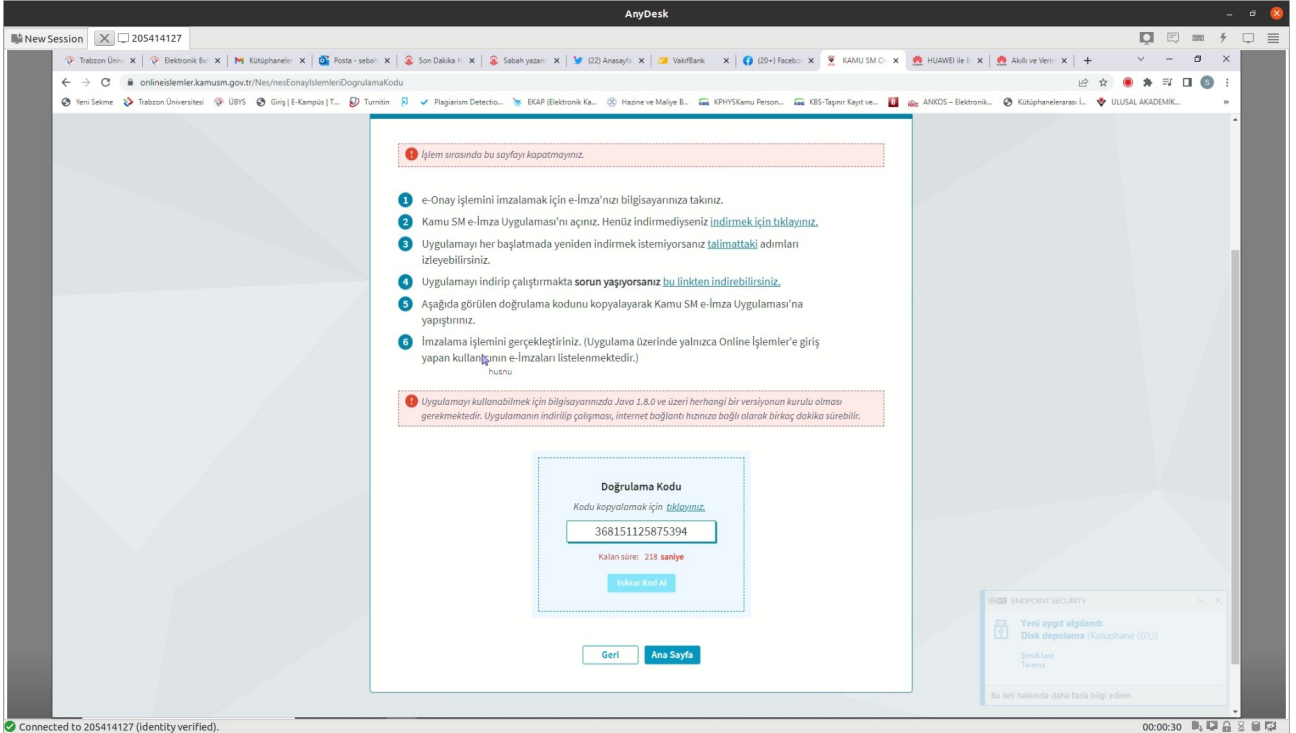

E-Onay Verme Klavuzu

1.) <https://onlineislemler.kamusm.gov.tr/> sitesine giriş yapılır.

2.) Giriş için E-devlet seçeneği seçilerek KamuSM online işlemler menüsüne girilir.

3.) 'NES İŞLEMLERİ' seçeneği seçilir.

4.)E-imzanızı bilgisayara takarak aşağıdaki imzalama işlemi yapmanız gerekmektedir.

5.) Yukarıdaki resimde 2. maddede yer alan dosya indirilir. Problem yaşanması halinde 4. maddedeki program indirilerek imzalama işlemine devam edilir.