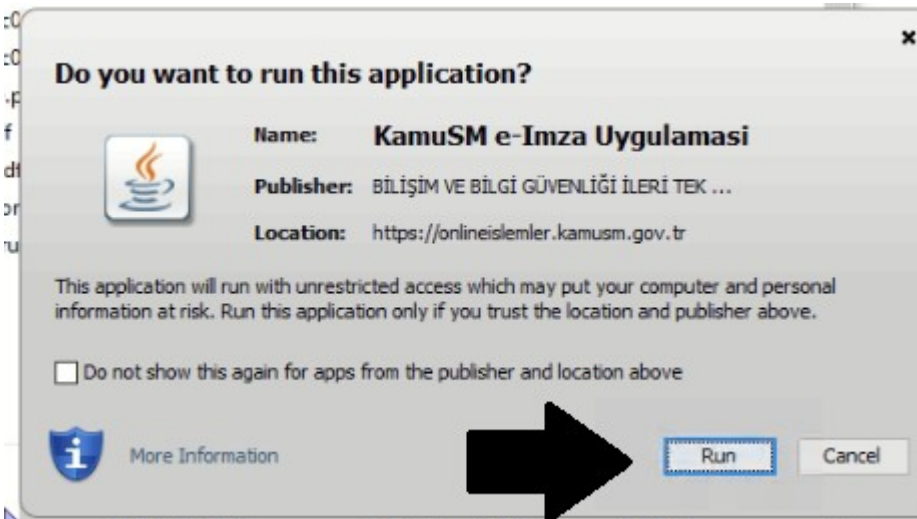

E-Onay Verme Klavuzu

1.) <https://onlineislemler.kamusm.gov.tr/> sitesine giriş yapılır.

2.) Giriş için E-devlet seçeneği seçilerek KamuSM online işlemler menüsüne girilir.

3.) 'NES İŞLEMLERİ' seçeneği seçilir.

4.)E-imzanızı bilgisayara takarak aşağıdaki imzalama işlemi yapmanız gerekmektedir.

5.) Yukarıdaki resimde 2. maddede yer alan dosya indirilir. Problem yaşanması halinde 4. maddedeki program indirilerek imzalama işlemine devam edilir.

6.) Doğrulama kodu indirilen programın çalıştırılması ile açılan ekrana yapıştırılır.

7.) 'Run' butonuna basılarak devam edilir.

8.) Sertifikanızı seçip, E-imza şifrenizi yazarak E-Onay işlemini tamamlayabilirsiniz.