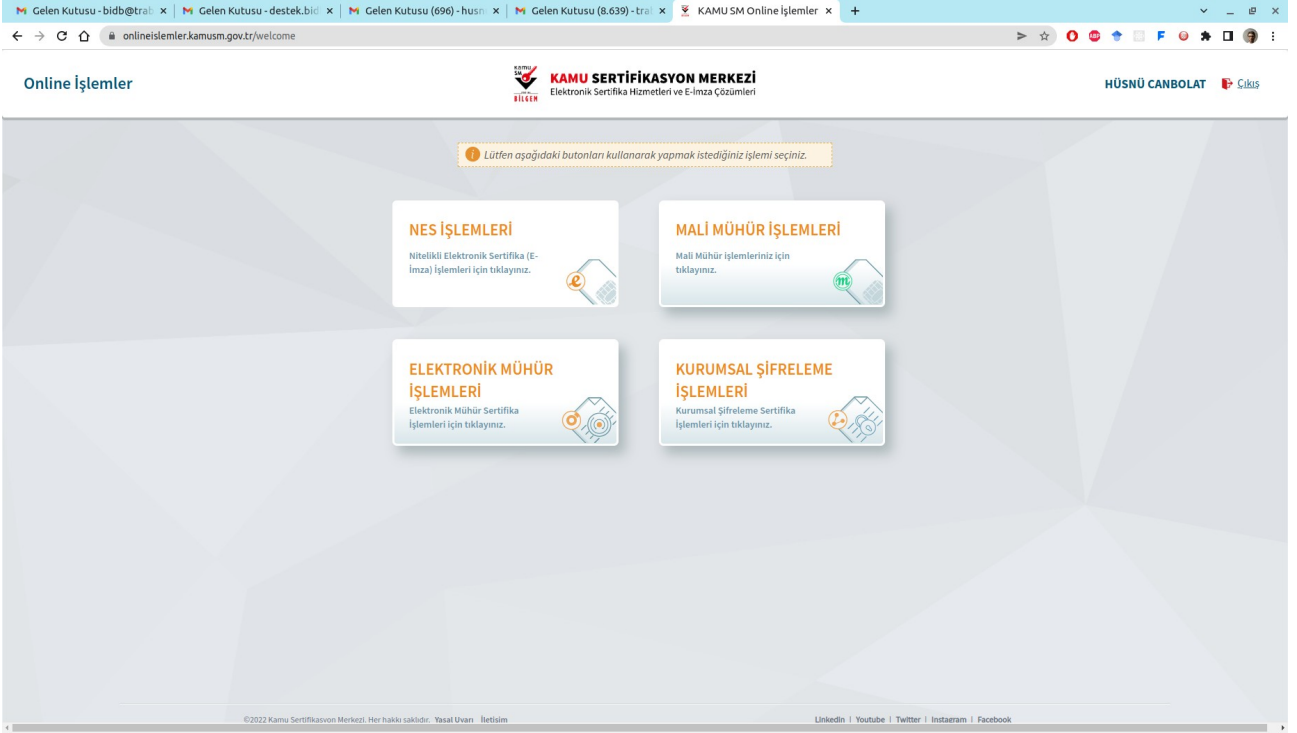

E-Onay Verme Klavuzu

1.) <https://onlineislemler.kamusm.gov.tr/> sitesine giriş yapılır.

2.) Giriş için E-devlet seçeneği seçilerek KamuSM online işlemler menüsüne girilir.

3.) 'NES İŞLEMLERİ' seçeneği seçilir.